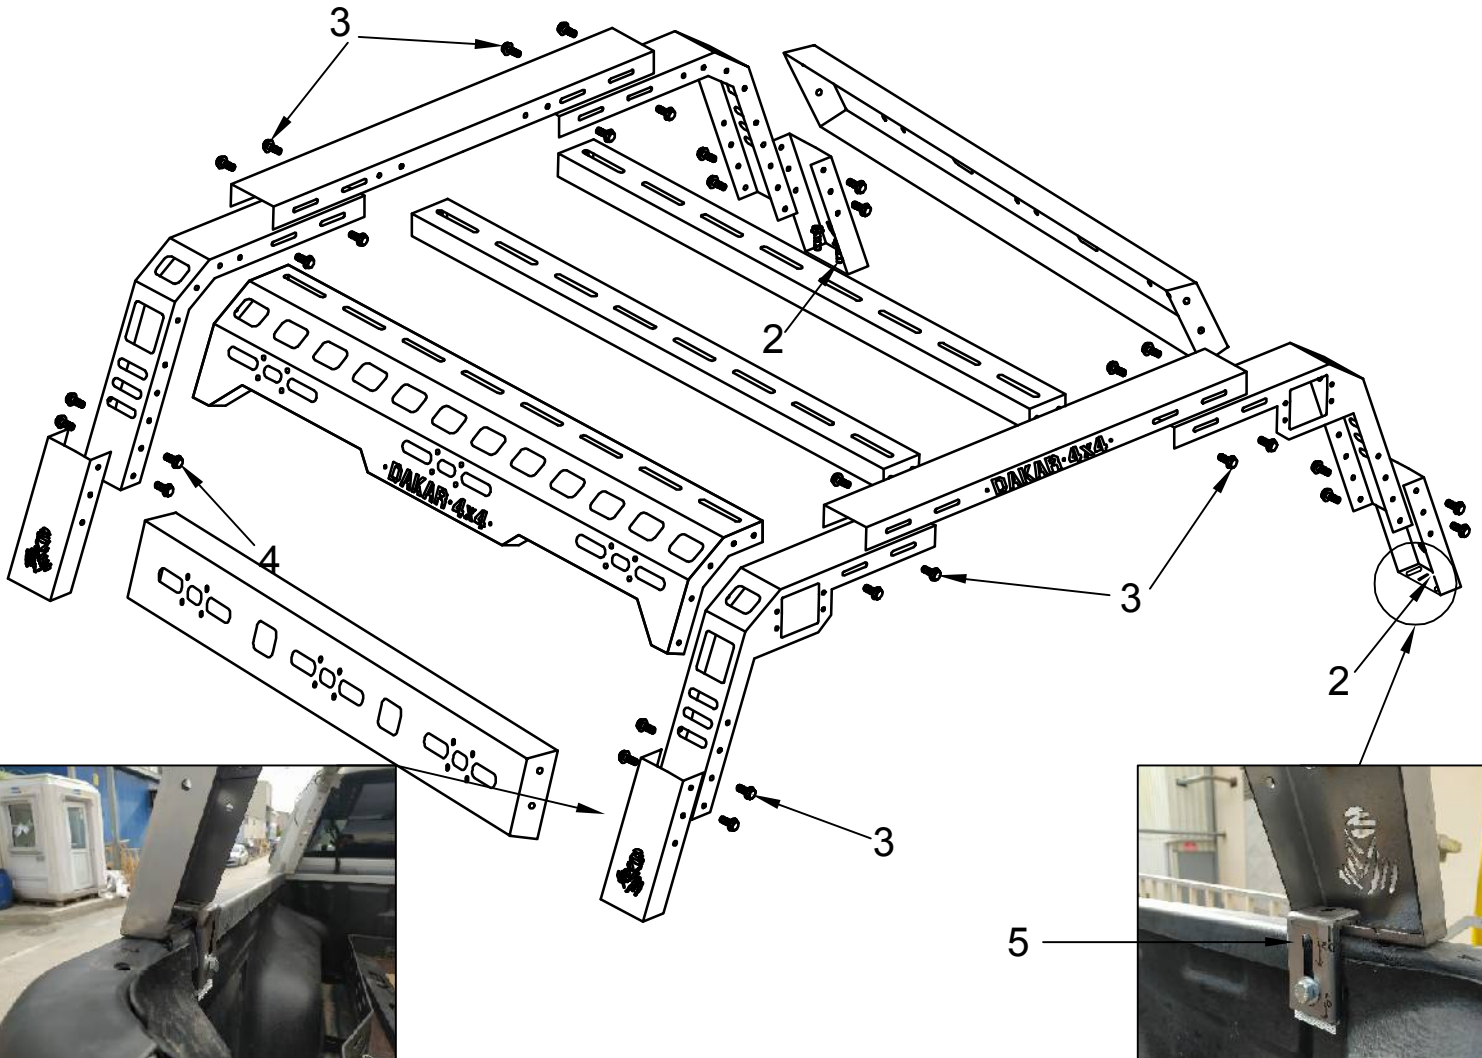

BEDRACK (DAKAR ÇADIR ROLLBARI)

KOD / CODE : 97DBR001

UYUMLU ARAÇLAR / COMPATIBLE CARS

RANGER - HILUX - L200

D-MAX 2012> - NAVARA 2016>

AMAROK 2010> X-CLASS 2017>

SW13 (20Nm)

SW13 (20Nm)

45 Min.

MONTAJ SETİ / INSTALLATION SET

SOMUN M8 1  x68	ANAHTAR BAŞLI FLANŞLI CİVATA M8x35 2  x8	ANAHTAR BAŞLI FLANŞLI CİVATA M8x16 3  x48	ANAHTAR BAŞLI FLANŞLI CİVATA M8x20 4  x20	PLASTİK KAPAK 5  x108
APARAT 6  x4	APARAT 7  x4	ANAHTAR BAŞLI CİVATA M10x35 8  x4	PUL M10 9  x4	