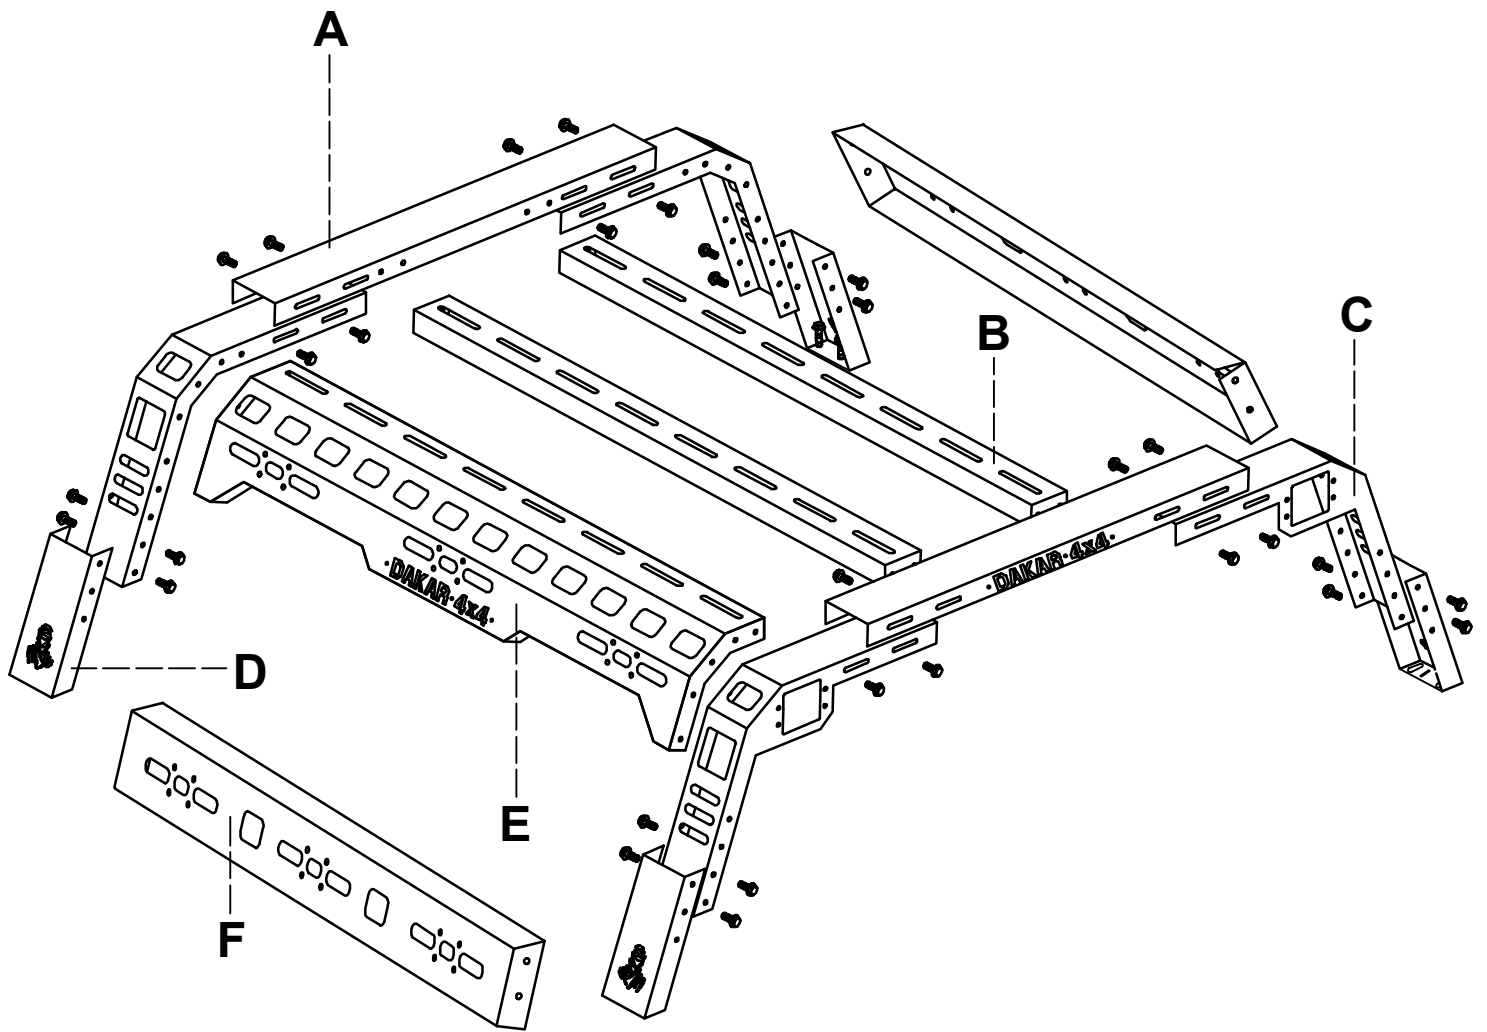

TEKNİK DETAY / TECHNICAL DETAIL