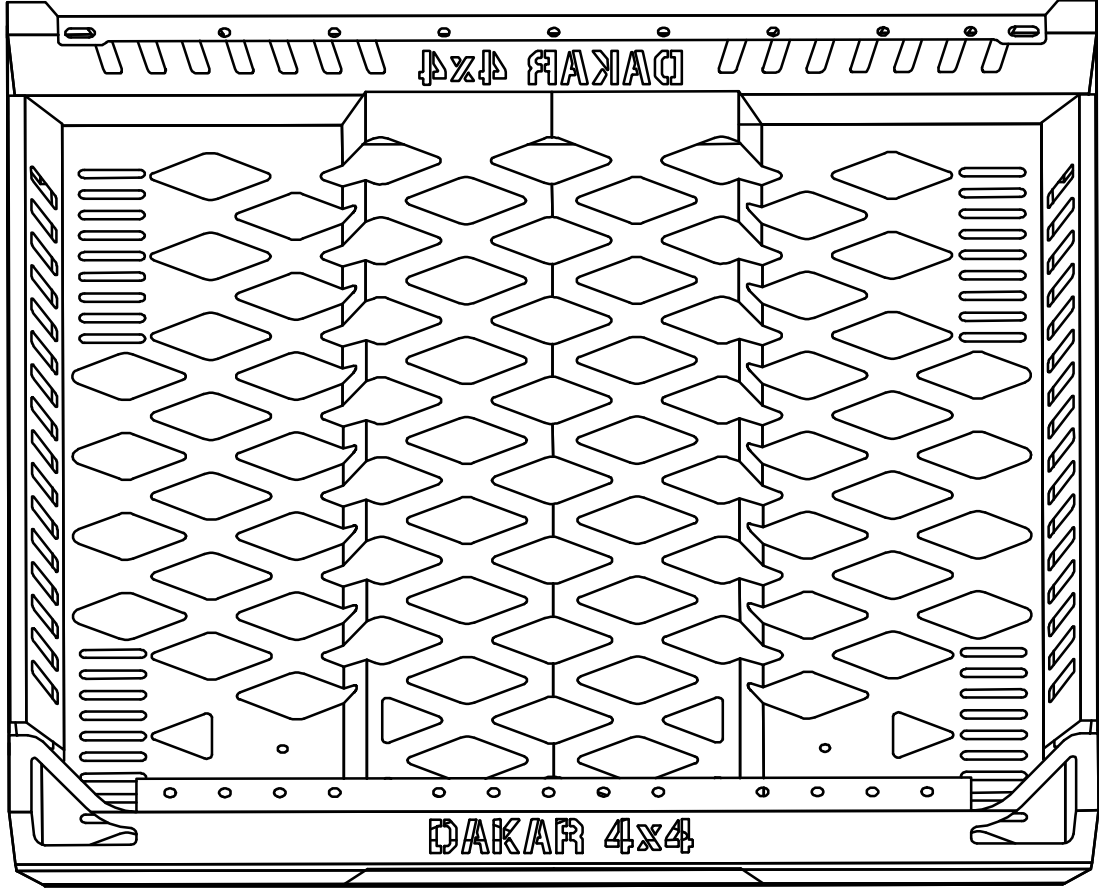

Dakar Tavan Sepeti Montaj Seti

MARKA: **UNIVERSAL**

ÜRÜN: **DAKAR TAVAN SEPETİ**

MODEL: **UNIVERSAL**

KOD: **97DTS100X120**

PARÇA LİSTESİ

MONTAJ
KELEPÇESİ
SİYAH BOYALI

A

ADET: **4**

ANAHTAR BAŞLI
CİVATA M8 x 20
SİYAH

B

ADET: **8**

M8 SOMUN (FLANŞLI)
SİYAH

C

ADET: **8**