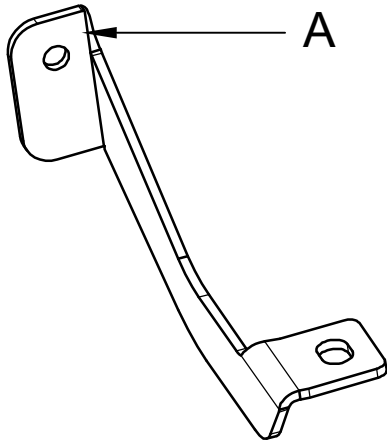

VW T-5 2003> VW CARAVELLE 2003>

SW13 (40Nm)

SW19 (55Nm)

MONTAJ SETİ / *INSTALLATION SET*

ARAÇ ÜZERİNDEKİ CİVATALAR İLE MONTAJLANIR

INSTALL WITH THE BOLTS ON YOUR VEHICLE

BRACKETLER / BRACKETS

A. 7522MDA L R / SOL ARKA BRAKET / *LEFT REAR BRACKET*

B. 7522MDA R R / SAĞ ARKA BRAKET / *RIGHT REAR BRACKET*

Fig. 1

▲
LR
LEFT
REAR

ARAÇ ÜZERİNDEKİ CİVATALAR İLE MONTAJLAYINIZ
INSTALL WITH THE BOLTS ON YOUR VEHICLE

Fig. 4

▲
RR
RIGHT
REAR

ARAÇ ÜZERİNDEKİ CİVATALAR İLE MONTAJLAYINIZ
INSTALL WITH THE BOLTS ON YOUR VEHICLE

Fig. 2

▲
LR
LEFT
REAR

ARAÇ ÜZERİNDEKİ CİVATALAR İLE MONTAJLAYINIZ
INSTALL WITH THE BOLTS ON YOUR VEHICLE

Fig. 5

▲
RR
RIGHT
REAR

ARAÇ ÜZERİNDEKİ CİVATALAR İLE MONTAJLAYINIZ
INSTALL WITH THE BOLTS ON YOUR VEHICLE