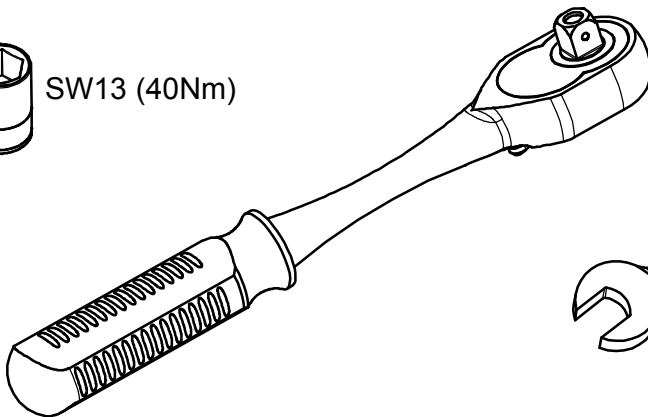

VW T-5 2003> VW CARAVELLE 2003>

SW13 (40Nm)

SW19 (55Nm)

MONTAJ SETİ / *INSTALLATION SET*

ARAÇ ÜZERİNDEKİ CİVATALAR İLE MONTAJLANIR

INSTALL WITH THE BOLTS ON YOUR VEHICLE

BRACKETLER / BRACKETS

A. 7522MDA L R / SOL ARKA BRAKET / *LEFT REAR BRACKET*

B. 7522MDA R R / SAĞ ARKA BRAKET / *RIGHT REAR BRACKET*

Fig. 1

▲
LR
LEFT
REAR

ARAÇ ÜZERİNDEKİ CİVATALAR İLE MONTAJLAYINIZ
INSTALL WITH THE BOLTS ON YOUR VEHICLE

Fig. 4

▲
RR
RIGHT
REAR

ARAÇ ÜZERİNDEKİ CİVATALAR İLE MONTAJLAYINIZ
INSTALL WITH THE BOLTS ON YOUR VEHICLE