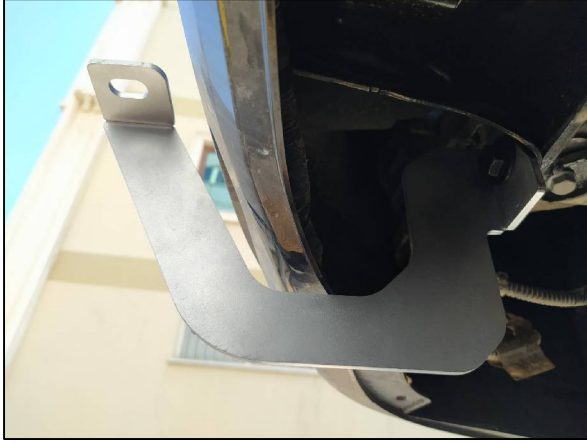

B. 7566MDA R R / SAĞ ARKA BRAKET / *RIGHT REAR BRACKET*

Fig. 1

LR

ARAÇ ÜZERİNDEKİ CİVATALARI SÖKÜNÜZ
INSTALL WITH THE BOLTS ON YOUR VEHICLE

Fig. 4

RR

ARAÇ ÜZERİNDEKİ CİVATALARI SÖKÜNÜZ
INSTALL WITH THE BOLTS ON YOUR VEHICLE

Fig. 2

LR

BRAKETİ CİVATALAR İLE MONTAJLAYINIZ
INSTALL THE BRACKET WITH BOLTS

Fig. 5

RR

BRAKETİ CİVATALAR İLE MONTAJLAYINIZ
INSTALL THE BRACKET WITH BOLTS

Fig. 3

LR