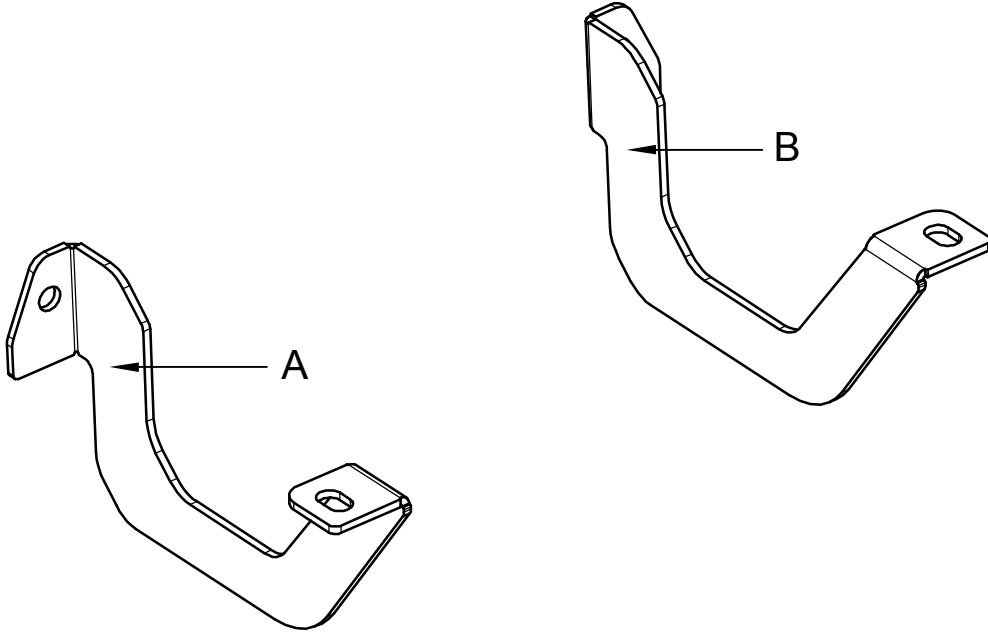

VOLKSWAGEN CADDY 2021>

SW13 (20Nm)

SW13 (20Nm)

MONTAJ SETİ / *INSTALLATION SET*

ARAÇ ÜZERİNDEKİ CİVATALAR İLE MONTAJLANIR

INSTALL WITH THE BOLTS ON YOUR VEHICLE

BRACKETLER / BRACKETS

A. 7566MDA L R / SOL ARKA BRAKET / *LEFT REAR BRACKET*